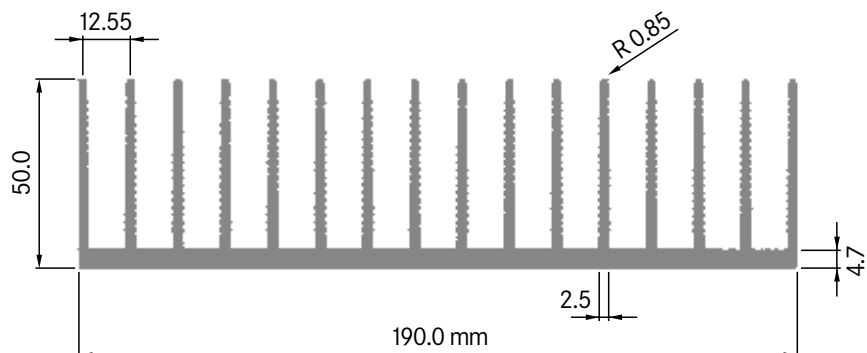

Rth (°C/W): **0.80**
 bei 150 mm Länge

**ELB178A**

Breite: 177.45 mm
 Höhe: 50.00 mm
 Boden: 4.70 mm
Rippen: 15
 Gewicht: 6.13 kg

Rth (°C/W): **0.50**
 bei 150 mm Länge

ELB179

Breite: 179.00 mm
 Höhe: 20.00 mm
 Boden: 5.00 mm
Rippen: 20
 Gewicht: 5.40 kg

Rth (°C/W): **0.80**
 bei 150 mm Länge

**ELB188**

Breite: 188.00 mm
 Höhe: 30.00 mm
 Boden: 8.00 mm
Rippen: 21
 Gewicht: 7.34 kg

Rth (°C/W): **0.55**
 bei 150 mm Länge

**ELB190A**

Breite: 190.00 mm
 Höhe: 50.00 mm
 Boden: 4.70 mm
Rippen: 16
 Gewicht: 6.80 kg

Rth (°C/W): **0.42**
 bei 150 mm Länge

ELB190B

Breite: 190.00 mm
 Höhe: 75.00 mm
 Boden: 10.00 mm
Rippen: 18
 Gewicht: 17.89 kg

Rth (°C/W): **0.36**
 bei 150 mm Länge

**ELB191**

Breite: 190.20 mm
 Höhe: 50.00 mm
 Boden: 5.00 mm
Rippen: 16
 Gewicht: 6.90 kg

Rth (°C/W): **0.75**
 bei 150 mm Länge

**ELB198**

Breite: 197.50 mm
 Höhe: 14.50 mm
 Boden: 5.00 mm
Rippen: 22
 Gewicht: 4.30 kg

Rth (°C/W): **0.87**
 bei 150 mm Länge

**ELB200A**

Breite: 200.00 mm
 Höhe: 9.00 mm
 Boden: 3.50 mm
Rippen: 31
 Gewicht: 2.84 kg