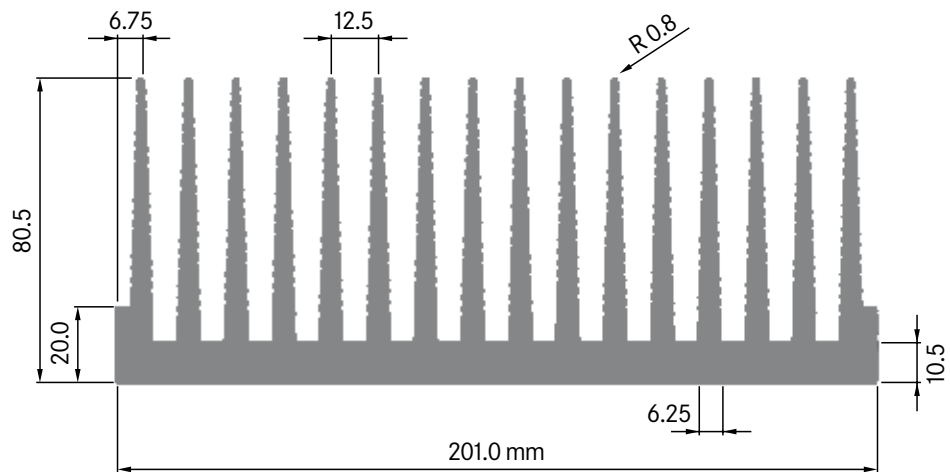

Rth (°C/W): **0.36**
 bei 150 mm Länge

**ELB200M**

Breite: 200.00 mm
 Höhe: 70.20 mm
 Boden: 11.20 mm
Rippen: 17
 Gewicht: 15.60 kg

Rth (°C/W): **0.39**
 bei 150 mm Länge

**ELB200N**

Breite: 200.00 mm
 Höhe: 72.00 mm
 Boden: 10.00 mm
Rippen: 18
 Gewicht: 14.68 kg

Rth (°C/W): **0.39**
 bei 150 mm Länge

ELB200P

Breite: 200.00 mm
 Höhe: 72.00 mm
 Boden: 12.00 mm
Rippen: 18
 Gewicht: 17.32 kg

Mindestabnahmemenge
 auf Anfrage.

**ELB200R**

Breite: 200.00 mm
 Höhe: 83.00 mm
 Boden: 16.00 mm
Rippen: 20
 Gewicht: 19.87 kg

Mindestabnahmemenge
 auf Anfrage.

**ELB200S**

Breite: 200.00 mm
 Höhe: 84.00 mm
 Boden: 15.00 mm
Rippen: 16
 Gewicht: 17.73 kg

ELB201A

Breite: 200.50 mm
 Höhe: 81.00 mm
 Boden: 10.50 mm
Rippen: 16
 Gewicht: 17.30 kg

Rth (°C/W): **0.30**
 bei 150 mm Länge

ELB201B

Breite: 201.00 mm
 Höhe: 80.50 mm
 Boden: 10.50 mm
Rippen: 16
 Gewicht: 17.40 kg

Rth (°C/W): **0.32**
 bei 150 mm Länge

ELB213

Breite: 213.00 mm
 Höhe: 26.50 mm
 Boden: 4.00 mm
Rippen: 22
 Gewicht: 5.00 kg