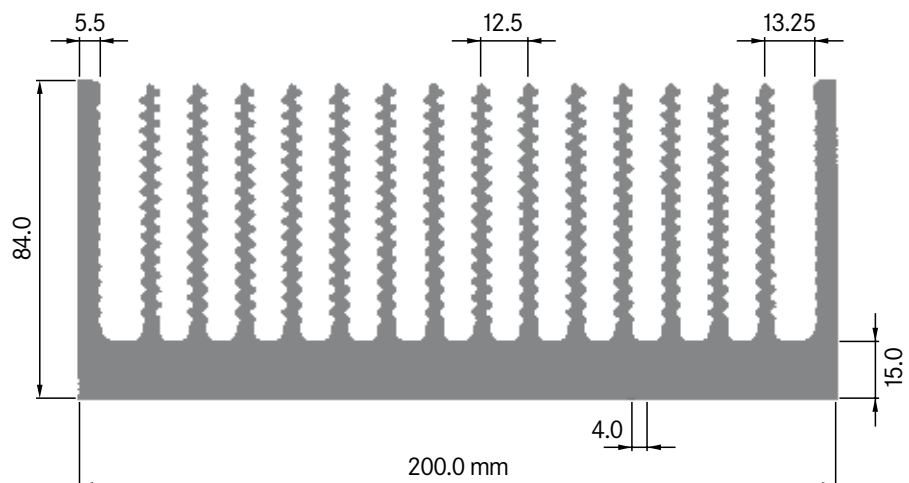

Rth (°C/W): **0.36**
 bei 150 mm Länge

**ELB200M**

Breite: 200.00 mm
 Höhe: 70.20 mm
 Boden: 11.20 mm
Rippen: 17
 Gewicht: 15.60 kg

Rth (°C/W): **0.39**
 bei 150 mm Länge

**ELB200N**

Breite: 200.00 mm
 Höhe: 72.00 mm
 Boden: 10.00 mm
Rippen: 18
 Gewicht: 14.68 kg

Rth (°C/W): **0.39**
 bei 150 mm Länge

ELB200P

Breite: 200.00 mm
 Höhe: 72.00 mm
 Boden: 12.00 mm
Rippen: 18
 Gewicht: 17.32 kg

Mindestabnahmemenge
 auf Anfrage.

**ELB200R**

Breite: 200.00 mm
 Höhe: 83.00 mm
 Boden: 16.00 mm
Rippen: 20
 Gewicht: 19.87 kg

Mindestabnahmemenge
 auf Anfrage.

**ELB200S**

Breite: 200.00 mm
 Höhe: 84.00 mm
 Boden: 15.00 mm
Rippen: 16
 Gewicht: 17.73 kg

ELB201A

Breite: 200.50 mm
 Höhe: 81.00 mm
 Boden: 10.50 mm
Rippen: 16
 Gewicht: 17.30 kg

Rth (°C/W): **0.30**
 bei 150 mm Länge

ELB201B

Breite: 201.00 mm
 Höhe: 80.50 mm
 Boden: 10.50 mm
Rippen: 16
 Gewicht: 17.40 kg

Rth (°C/W): **0.32**
 bei 150 mm Länge

ELB213

Breite: 213.00 mm
 Höhe: 26.50 mm
 Boden: 4.00 mm
Rippen: 22
 Gewicht: 5.00 kg