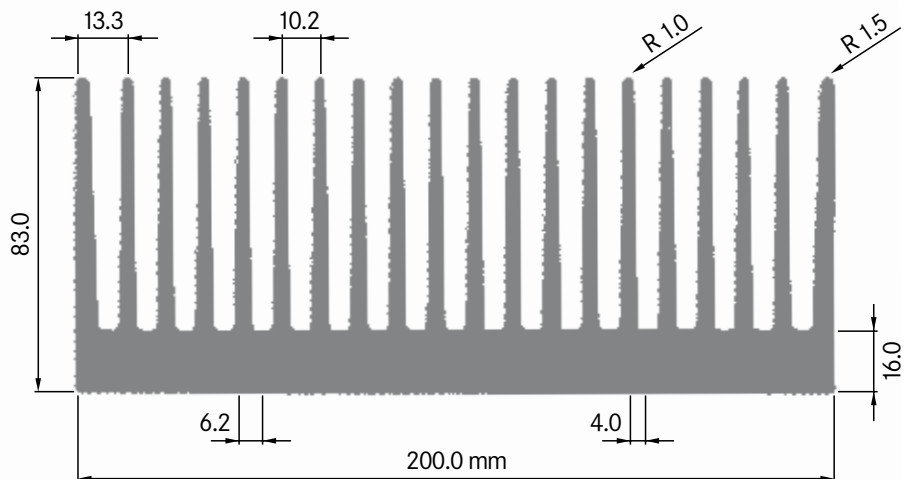

Rth (°C/W): **0.36**
 bei 150 mm Länge

**ELB200M**

Breite: 200.00 mm
 Höhe: 70.20 mm
 Boden: 11.20 mm
Rippen: 17
 Gewicht: 15.60 kg

Rth (°C/W): **0.39**
 bei 150 mm Länge

**ELB200N**

Breite: 200.00 mm
 Höhe: 72.00 mm
 Boden: 10.00 mm
Rippen: 18
 Gewicht: 14.68 kg

Rth (°C/W): **0.39**
 bei 150 mm Länge

ELB200P

Breite: 200.00 mm
 Höhe: 72.00 mm
 Boden: 12.00 mm
Rippen: 18
 Gewicht: 17.32 kg

Mindestabnahmemenge
 auf Anfrage.

**ELB200R**

Breite: 200.00 mm
 Höhe: 83.00 mm
 Boden: 16.00 mm
Rippen: 20
 Gewicht: 19.87 kg

Mindestabnahmemenge
 auf Anfrage.

**ELB200S**

Breite: 200.00 mm
 Höhe: 84.00 mm
 Boden: 15.00 mm
Rippen: 16
 Gewicht: 17.73 kg

ELB201A

Breite: 200.50 mm
 Höhe: 81.00 mm
 Boden: 10.50 mm
Rippen: 16
 Gewicht: 17.30 kg