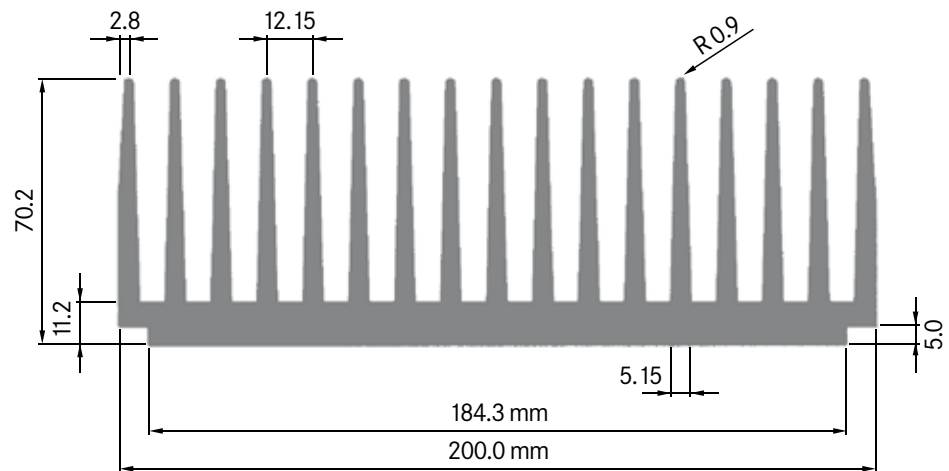

Mindestabnahmemenge
 auf Anfrage.

ELB200H

Breite: 200.00 mm
 Höhe: 40.00 mm
 Boden: 8.00 mm
Rippen: 20
 Gewicht: 8.20 kg

Rth (°C/W): **0.50**
 bei 150 mm Länge

**ELB200J**

Breite: 200.00 mm
 Höhe: 40.00 mm
 Boden: 10.00 mm
Rippen: 20
 Gewicht: 10.68 kg

Mindestabnahmemenge
 auf Anfrage.

**ELB200K**

Breite: 200.00 mm
 Höhe: 40.00 mm
 Boden: 10.00 mm
Rippen: 20
 Gewicht: 11.15 kg

Mindestabnahmemenge
 auf Anfrage.

ELB200L

Breite: 200.00 mm
 Höhe: 65.00 mm
 Boden: 6.00 mm
Rippen: 15
 Gewicht: 8.90 kg

Rth (°C/W): **0.36**
 bei 150 mm Länge

**ELB200M**

Breite: 200.00 mm
 Höhe: 70.20 mm
 Boden: 11.20 mm
Rippen: 17
 Gewicht: 15.60 kg

Rth (°C/W): **0.39**
 bei 150 mm Länge

**ELB200N**

Breite: 200.00 mm
 Höhe: 72.00 mm
 Boden: 10.00 mm
Rippen: 18
 Gewicht: 14.68 kg

Rth (°C/W): **0.39**
 bei 150 mm Länge

ELB200P

Breite: 200.00 mm
 Höhe: 72.00 mm
 Boden: 12.00 mm
Rippen: 18
 Gewicht: 17.32 kg

Mindestabnahmemenge
 auf Anfrage.

**ELB200R**

Breite: 200.00 mm
 Höhe: 83.00 mm
 Boden: 16.00 mm
Rippen: 20
 Gewicht: 19.87 kg