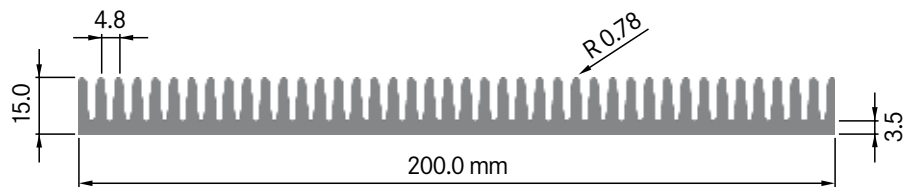

Rth (°C/W): **0.42**
 bei 150 mm Länge

ELB190B

Breite: 190.00 mm
 Höhe: 75.00 mm
 Boden: 10.00 mm
Rippen: 18
 Gewicht: 17.89 kg

Rth (°C/W): **0.36**
 bei 150 mm Länge

**ELB191**

Breite: 190.20 mm
 Höhe: 50.00 mm
 Boden: 5.00 mm
Rippen: 16
 Gewicht: 6.90 kg

Rth (°C/W): **0.75**
 bei 150 mm Länge

**ELB198**

Breite: 197.50 mm
 Höhe: 14.50 mm
 Boden: 5.00 mm
Rippen: 22
 Gewicht: 4.30 kg

Rth (°C/W): **0.87**
 bei 150 mm Länge

**ELB200A**

Breite: 200.00 mm
 Höhe: 9.00 mm
 Boden: 3.50 mm
Rippen: 31
 Gewicht: 2.84 kg

Rth (°C/W): **1.60**
 bei 150 mm Länge

ELB200B

Breite: 200.00 mm
 Höhe: 15.00 mm
 Boden: 3.50 mm
Rippen: 42
 Gewicht: 4.73 kg

Mindestabnahmemenge
auf Anfrage.

**ELB200C**

Breite: 200.00 mm
 Höhe: 15.00 mm
 Boden: 4.00 mm
Rippen: 29
 Gewicht: 3.90 kg

Rth (°C/W): **0.85**
 bei 150 mm Länge

**ELB200D**

Breite: 200.00 mm
 Höhe: 20.00 mm
 Boden: 4.00 mm
Rippen: 29
 Gewicht: 4.11 kg

Mindestabnahmemenge
auf Anfrage.

ELB200E

Breite: 200.00 mm
 Höhe: 25.00 mm
 Boden: 4.00 mm
Rippen: 29
 Gewicht: 5.38 kg