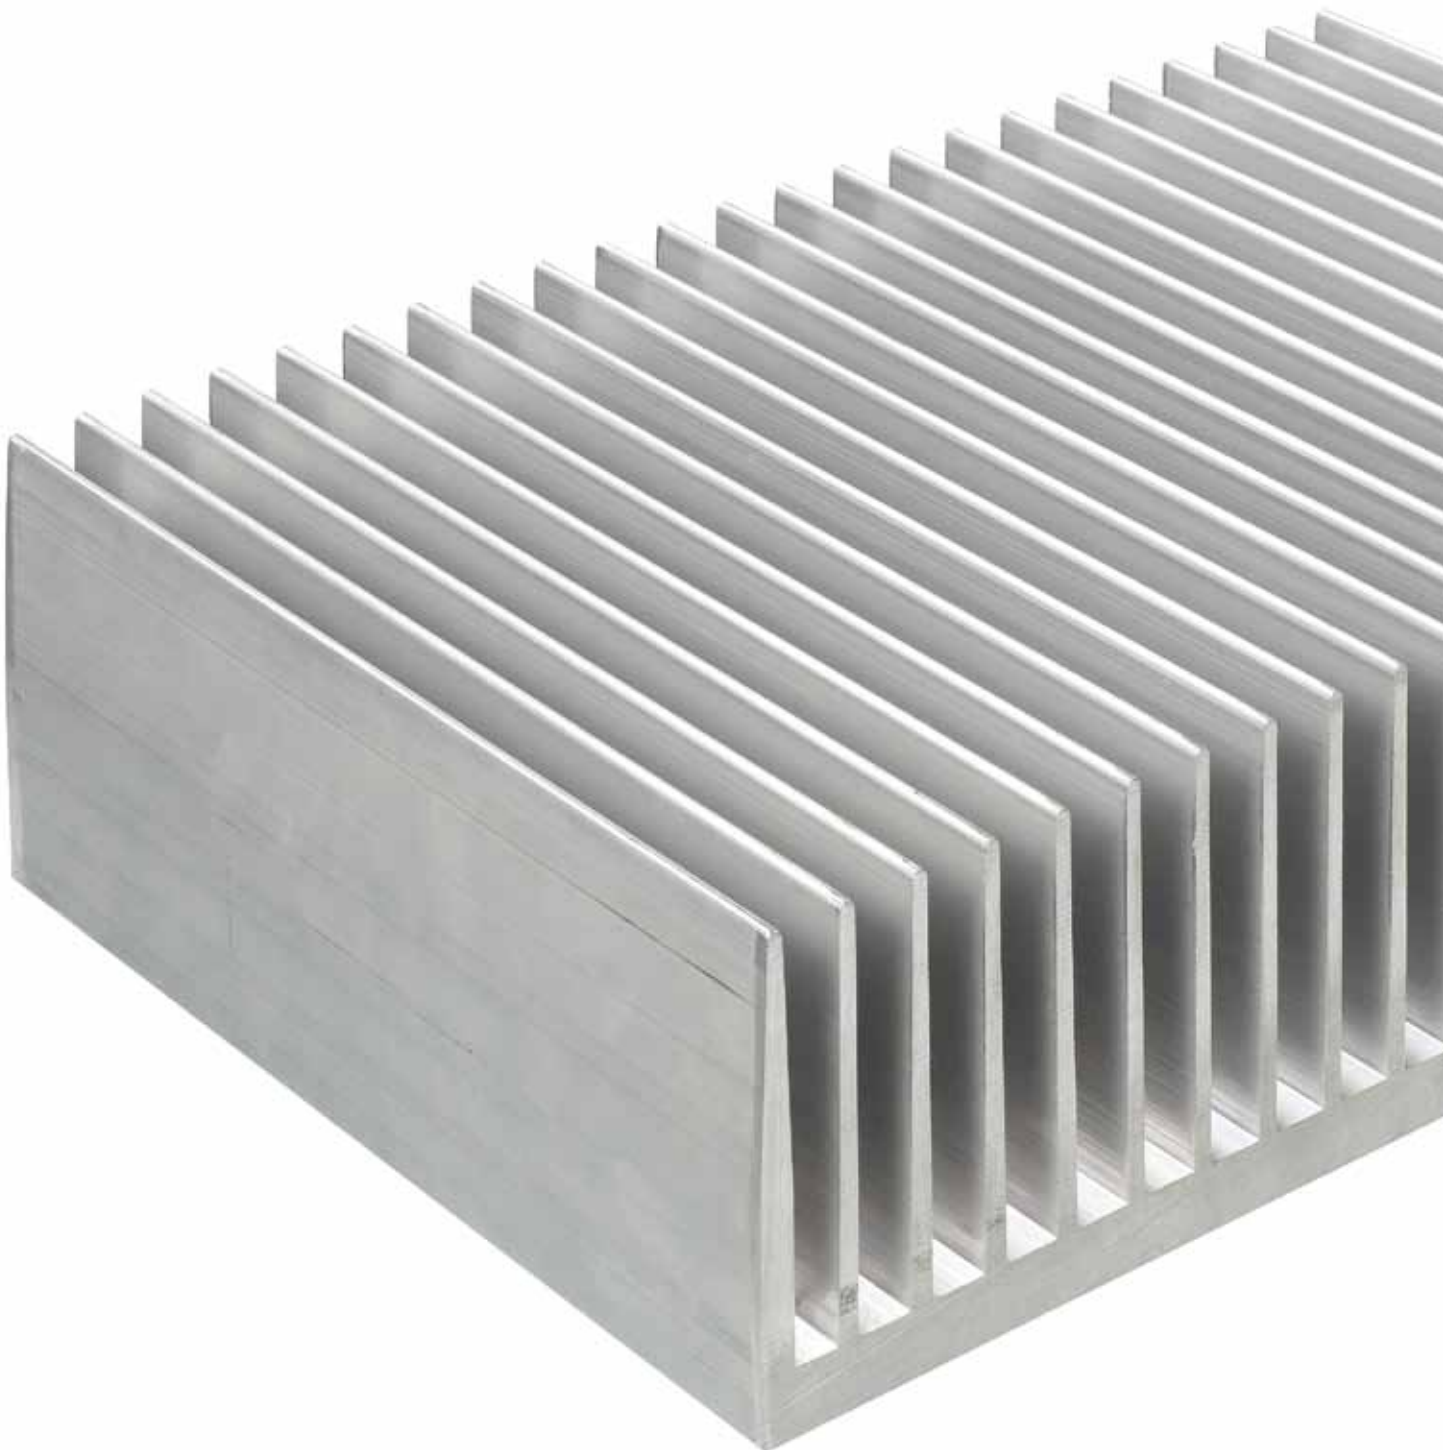

Kamm-Profile

ELB163

Breite: 163.00 mm
 Höhe: 40.00 mm
 Boden: 10.00 mm
Rippen: 17
 Gewicht: 7.86 kg

Mindestabnahmemenge auf Anfrage.

**ELB173**

Breite: 173.00 mm
 Höhe: 28.00 mm
 Boden: 4.00 mm
Rippen: 20
 Gewicht: 4.22 kg

Rth (°C/W): **0.80**
 bei 150 mm Länge

**ELB178A**

Breite: 177.45 mm
 Höhe: 50.00 mm
 Boden: 4.70 mm
Rippen: 15
 Gewicht: 6.13 kg

Rth (°C/W): **0.50**
 bei 150 mm Länge

ELB179

Breite: 179.00 mm
 Höhe: 20.00 mm
 Boden: 5.00 mm
Rippen: 20
 Gewicht: 5.40 kg

Rth (°C/W): **0.80**
 bei 150 mm Länge

**ELB188**

Breite: 188.00 mm
 Höhe: 30.00 mm
 Boden: 8.00 mm
Rippen: 21
 Gewicht: 7.34 kg

Rth (°C/W): **0.55**
 bei 150 mm Länge

**ELB190A**

Breite: 190.00 mm
 Höhe: 50.00 mm
 Boden: 4.70 mm
Rippen: 16
 Gewicht: 6.80 kg

Rth (°C/W): **0.42**
 bei 150 mm Länge

ELB190B

Breite: 190.00 mm
 Höhe: 75.00 mm
 Boden: 10.00 mm
Rippen: 18
 Gewicht: 17.89 kg

Rth (°C/W): **0.36**
 bei 150 mm Länge

**ELB191**

Breite: 190.20 mm
 Höhe: 50.00 mm
 Boden: 5.00 mm
Rippen: 16
 Gewicht: 6.90 kg