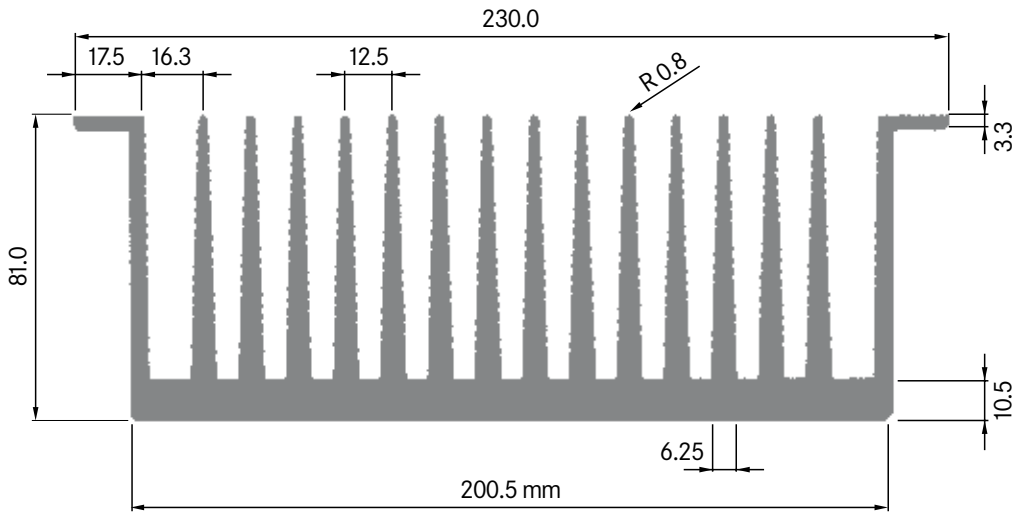

Rth (°C/W): **0.36**
 bei 150 mm Länge

**ELB200M**

Breite: 200.00 mm
 Höhe: 70.20 mm
 Boden: 11.20 mm
Rippen: 17
 Gewicht: 15.60 kg

Rth (°C/W): **0.39**
 bei 150 mm Länge

**ELB200N**

Breite: 200.00 mm
 Höhe: 72.00 mm
 Boden: 10.00 mm
Rippen: 18
 Gewicht: 14.68 kg

Rth (°C/W): **0.39**
 bei 150 mm Länge

ELB200P

Breite: 200.00 mm
 Höhe: 72.00 mm
 Boden: 12.00 mm
Rippen: 18
 Gewicht: 17.32 kg

Mindestabnahmemenge
 auf Anfrage.

**ELB200R**

Breite: 200.00 mm
 Höhe: 83.00 mm
 Boden: 16.00 mm
Rippen: 20
 Gewicht: 19.87 kg

Mindestabnahmemenge
 auf Anfrage.

**ELB200S**

Breite: 200.00 mm
 Höhe: 84.00 mm
 Boden: 15.00 mm
Rippen: 16
 Gewicht: 17.73 kg

ELB201A

Breite: 200.50 mm
 Höhe: 81.00 mm
 Boden: 10.50 mm
Rippen: 16
 Gewicht: 17.30 kg

Rth (°C/W): **0.30**
 bei 150 mm Länge

ELB201B

Breite: 201.00 mm
 Höhe: 80.50 mm
 Boden: 10.50 mm
Rippen: 16
 Gewicht: 17.40 kg

Rth (°C/W): **0.32**
 bei 150 mm Länge

ELB213

Breite: 213.00 mm
 Höhe: 26.50 mm
 Boden: 4.00 mm
Rippen: 22
 Gewicht: 5.00 kg