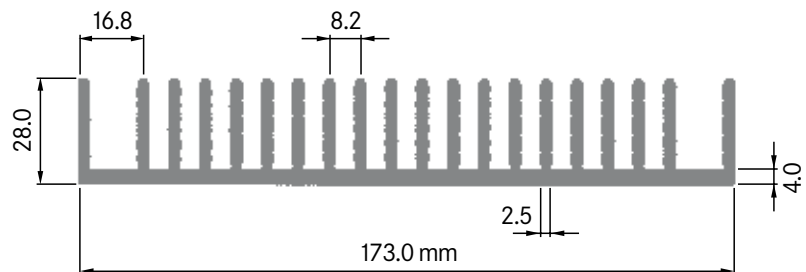

Kamm-Profile

ELB163

Breite: 163.00 mm
 Höhe: 40.00 mm
 Boden: 10.00 mm
Rippen: 17
 Gewicht: 7.86 kg

Mindestabnahmemenge auf Anfrage.

**ELB173**

Breite: 173.00 mm
 Höhe: 28.00 mm
 Boden: 4.00 mm
Rippen: 20
 Gewicht: 4.22 kg

Rth (°C/W): **0.80**
 bei 150 mm Länge

**ELB178A**

Breite: 177.45 mm
 Höhe: 50.00 mm
 Boden: 4.70 mm
Rippen: 15
 Gewicht: 6.13 kg

Rth (°C/W): **0.50**
 bei 150 mm Länge

ELB179

Breite: 179.00 mm
 Höhe: 20.00 mm
 Boden: 5.00 mm
Rippen: 20
 Gewicht: 5.40 kg

Rth (°C/W): **0.80**
 bei 150 mm Länge

**ELB188**

Breite: 188.00 mm
 Höhe: 30.00 mm
 Boden: 8.00 mm
Rippen: 21
 Gewicht: 7.34 kg

Rth (°C/W): **0.55**
 bei 150 mm Länge

**ELB190A**

Breite: 190.00 mm
 Höhe: 50.00 mm
 Boden: 4.70 mm
Rippen: 16
 Gewicht: 6.80 kg

Rth (°C/W): **0.42**
 bei 150 mm Länge

ELB190B

Breite: 190.00 mm
 Höhe: 75.00 mm
 Boden: 10.00 mm
Rippen: 18
 Gewicht: 17.89 kg

Rth (°C/W): **0.36**
 bei 150 mm Länge

**ELB191**

Breite: 190.20 mm
 Höhe: 50.00 mm
 Boden: 5.00 mm
Rippen: 16
 Gewicht: 6.90 kg