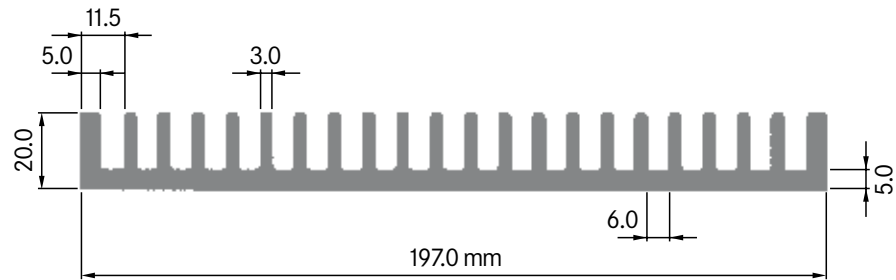

Rth (°C/W): **0.80**
 bei 150 mm Länge

**ELB188**

Breite: 188.00 mm
 Höhe: 30.00 mm
 Boden: 8.00 mm
Rippen: 21
 Gewicht: 7.34 kg

Rth (°C/W): **0.55**
 bei 150 mm Länge

**ELB190A**

Breite: 190.00 mm
 Höhe: 50.00 mm
 Boden: 4.70 mm
Rippen: 16
 Gewicht: 6.80 kg

Rth (°C/W): **0.42**
 bei 150 mm Länge

ELB190B

Breite: 190.00 mm
 Höhe: 75.00 mm
 Boden: 10.00 mm
Rippen: 18
 Gewicht: 17.89 kg

Rth (°C/W): **0.36**
 bei 150 mm Länge

**ELB191**

Breite: 190.20 mm
 Höhe: 50.00 mm
 Boden: 5.00 mm
Rippen: 16
 Gewicht: 6.90 kg

Mindestabnahmemenge auf Anfrage.

**ELB196**

Breite: 196.00 mm
 Höhe: 26.00 mm
 Boden: 5.00 mm
Rippen: 24
 Gewicht: 5.63 kg

Mindestabnahmemenge auf Anfrage.

ELB197

Breite: 197.00 mm
 Höhe: 20.00 mm
 Boden: 5.00 mm
Rippen: 22
 Gewicht: 5.49 kg

Rth (°C/W): **0.75**
 bei 150 mm Länge

**ELB198**

Breite: 197.50 mm
 Höhe: 14.50 mm
 Boden: 5.00 mm
Rippen: 22
 Gewicht: 4.30 kg

Rth (°C/W): **0.87**
 bei 150 mm Länge

**ELB200A**

Breite: 200.00 mm
 Höhe: 9.00 mm
 Boden: 3.50 mm
Rippen: 31
 Gewicht: 2.84 kg