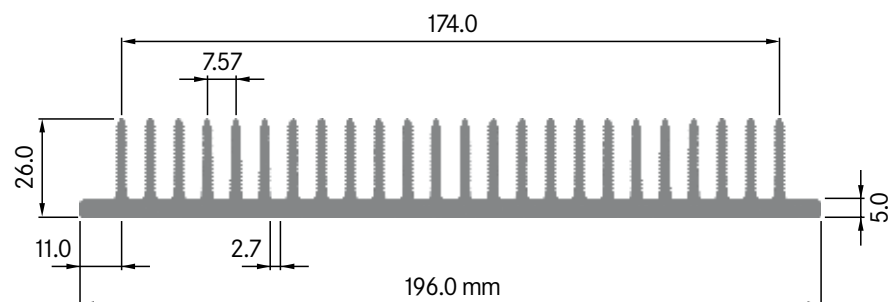

ELB196

Breite: 196.00 mm
Höhe: 26.00 mm
Boden: 5.00 mm
Rippen: 24
Gewicht: 5.63 kg

Mindestabnahmemenge auf Anfrage.