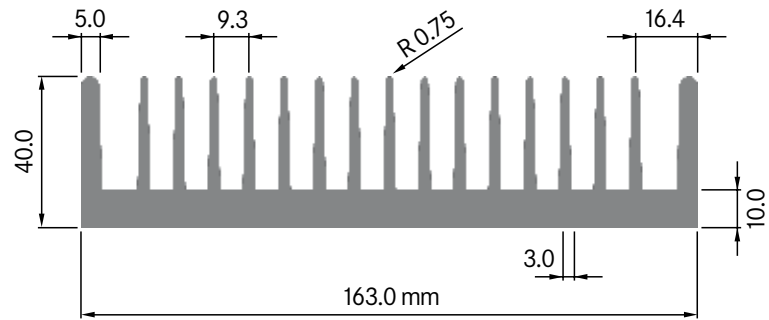

Kamm-Profile

ELB163

Breite: 163.00 mm
 Höhe: 40.00 mm
 Boden: 10.00 mm
Rippen: 17
 Gewicht: 7.86 kg

Mindestabnahmemenge auf Anfrage.

**ELB173**

Breite: 173.00 mm
 Höhe: 28.00 mm
 Boden: 4.00 mm
Rippen: 20
 Gewicht: 4.22 kg

Rth (°C/W): **0.80**
 bei 150 mm Länge

**ELB178A**

Breite: 177.45 mm
 Höhe: 50.00 mm
 Boden: 4.70 mm
Rippen: 15
 Gewicht: 6.13 kg

Rth (°C/W): **0.50**
 bei 150 mm Länge

ELB179

Breite: 179.00 mm
 Höhe: 20.00 mm
 Boden: 5.00 mm
Rippen: 20
 Gewicht: 5.40 kg

Rth (°C/W): **0.80**
 bei 150 mm Länge

**ELB188**

Breite: 188.00 mm
 Höhe: 30.00 mm
 Boden: 8.00 mm
Rippen: 21
 Gewicht: 7.34 kg

Rth (°C/W): **0.55**
 bei 150 mm Länge

**ELB190A**

Breite: 190.00 mm
 Höhe: 50.00 mm
 Boden: 4.70 mm
Rippen: 16
 Gewicht: 6.80 kg

Rth (°C/W): **0.42**
 bei 150 mm Länge

ELB190B

Breite: 190.00 mm
 Höhe: 75.00 mm
 Boden: 10.00 mm
Rippen: 18
 Gewicht: 17.89 kg

Rth (°C/W): **0.36**
 bei 150 mm Länge

**ELB191**

Breite: 190.20 mm
 Höhe: 50.00 mm
 Boden: 5.00 mm
Rippen: 16
 Gewicht: 6.90 kg