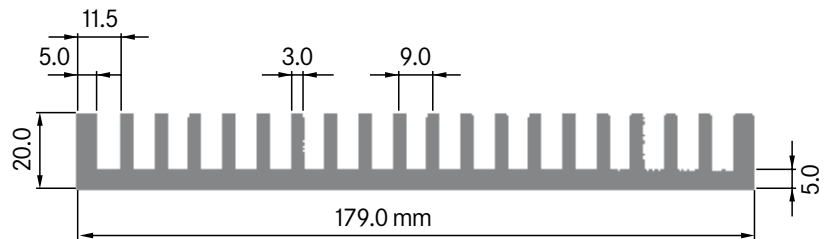

Kamm-Profile

ELB163

Breite: 163.00 mm
 Höhe: 40.00 mm
 Boden: 10.00 mm
Rippen: 17
 Gewicht: 7.86 kg

Mindestabnahmemenge auf Anfrage.

**ELB173**

Breite: 173.00 mm
 Höhe: 28.00 mm
 Boden: 4.00 mm
Rippen: 20
 Gewicht: 4.22 kg

Rth (°C/W): **0.80**
 bei 150 mm Länge

**ELB178A**

Breite: 177.45 mm
 Höhe: 50.00 mm
 Boden: 4.70 mm
Rippen: 15
 Gewicht: 6.13 kg

Rth (°C/W): **0.50**
 bei 150 mm Länge

ELB179

Breite: 179.00 mm
 Höhe: 20.00 mm
 Boden: 5.00 mm
Rippen: 20
 Gewicht: 5.40 kg

Rth (°C/W): **0.80**
 bei 150 mm Länge

**ELB188**

Breite: 188.00 mm
 Höhe: 30.00 mm
 Boden: 8.00 mm
Rippen: 21
 Gewicht: 7.34 kg

Rth (°C/W): **0.55**
 bei 150 mm Länge

**ELB190A**

Breite: 190.00 mm
 Höhe: 50.00 mm
 Boden: 4.70 mm
Rippen: 16
 Gewicht: 6.80 kg

Rth (°C/W): **0.42**
 bei 150 mm Länge

ELB190B

Breite: 190.00 mm
 Höhe: 75.00 mm
 Boden: 10.00 mm
Rippen: 18
 Gewicht: 17.89 kg

Rth (°C/W): **0.36**
 bei 150 mm Länge

**ELB191**

Breite: 190.20 mm
 Höhe: 50.00 mm
 Boden: 5.00 mm
Rippen: 16
 Gewicht: 6.90 kg