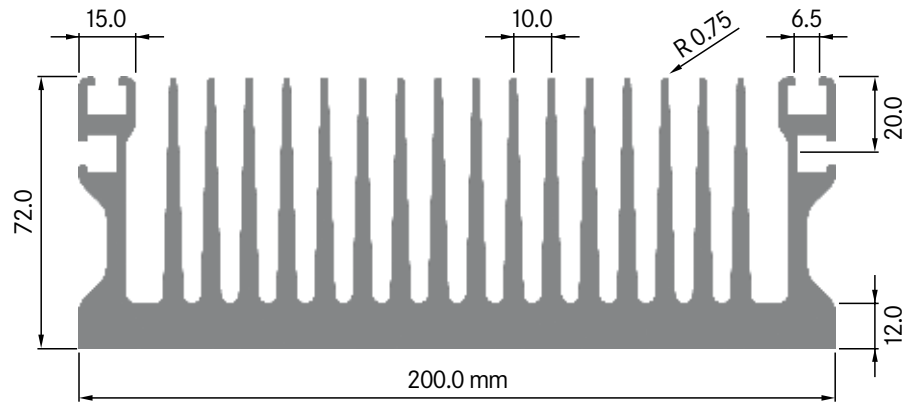

Mindestabnahmemenge
 auf Anfrage.

**ELB200K**

Breite: 200.00 mm
 Höhe: 40.00 mm
 Boden: 10.00 mm
Rippen: 20
 Gewicht: 11.15 kg

Mindestabnahmemenge
 auf Anfrage.

ELB200L

Breite: 200.00 mm
 Höhe: 65.00 mm
 Boden: 6.00 mm
Rippen: 15
 Gewicht: 8.90 kg

Rth (°C/W): **0.36**
 bei 150 mm Länge

**ELB200M**

Breite: 200.00 mm
 Höhe: 70.20 mm
 Boden: 11.20 mm
Rippen: 17
 Gewicht: 15.60 kg

Rth (°C/W): **0.39**
 bei 150 mm Länge

**ELB200N**

Breite: 200.00 mm
 Höhe: 72.00 mm
 Boden: 10.00 mm
Rippen: 18
 Gewicht: 14.68 kg

Rth (°C/W): **0.39**
 bei 150 mm Länge

ELB200P

Breite: 200.00 mm
 Höhe: 72.00 mm
 Boden: 12.00 mm
Rippen: 18
 Gewicht: 17.32 kg

Mindestabnahmemenge
 auf Anfrage.

**ELB200R**

Breite: 200.00 mm
 Höhe: 83.00 mm
 Boden: 16.00 mm
Rippen: 20
 Gewicht: 19.87 kg

Mindestabnahmemenge
 auf Anfrage.

**ELB200S**

Breite: 200.00 mm
 Höhe: 84.00 mm
 Boden: 15.00 mm
Rippen: 16
 Gewicht: 17.73 kg

ELB201A

Breite: 200.50 mm
 Höhe: 81.00 mm
 Boden: 10.50 mm
Rippen: 16
 Gewicht: 17.30 kg