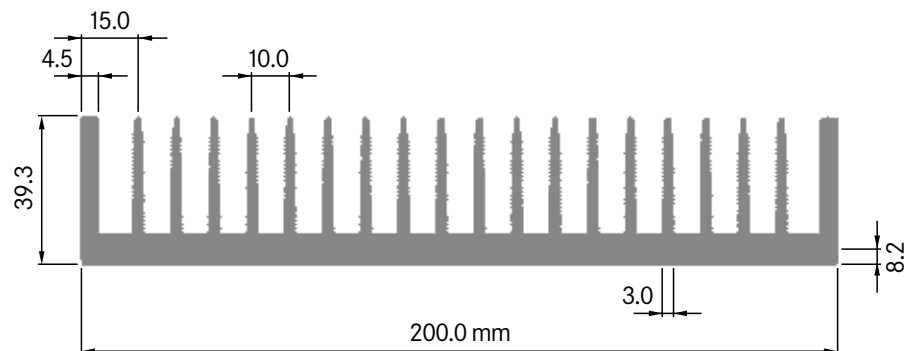

Rth (°C/W): **0.75**
 bei 150 mm Länge

**ELB198**

Breite: 197.50 mm
 Höhe: 14.50 mm
 Boden: 5.00 mm
Rippen: 22
 Gewicht: 4.30 kg

Rth (°C/W): **0.87**
 bei 150 mm Länge

**ELB200A**

Breite: 200.00 mm
 Höhe: 9.00 mm
 Boden: 3.50 mm
Rippen: 31
 Gewicht: 2.84 kg

Rth (°C/W): **1.60**
 bei 150 mm Länge

ELB200B

Breite: 200.00 mm
 Höhe: 15.00 mm
 Boden: 3.50 mm
Rippen: 42
 Gewicht: 4.73 kg

Mindestabnahmemenge
auf Anfrage.

**ELB200C**

Breite: 200.00 mm
 Höhe: 15.00 mm
 Boden: 4.00 mm
Rippen: 29
 Gewicht: 3.90 kg

Rth (°C/W): **0.85**
 bei 150 mm Länge

**ELB200D**

Breite: 200.00 mm
 Höhe: 20.00 mm
 Boden: 4.00 mm
Rippen: 29
 Gewicht: 4.11 kg

Mindestabnahmemenge
auf Anfrage.

ELB200E

Breite: 200.00 mm
 Höhe: 25.00 mm
 Boden: 4.00 mm
Rippen: 29
 Gewicht: 5.38 kg

Rth (°C/W): **0.64**
 bei 150 mm Länge

**ELB200F**

Breite: 200.00 mm
 Höhe: 39.30 mm
 Boden: 8.20 mm
Rippen: 20
 Gewicht: 8.45 kg

Mindestabnahmemenge
 auf Anfrage.

**ELB200G**

Breite: 200.00 mm
 Höhe: 39.90 mm
 Boden: 9.23 mm
Rippen: 20
 Gewicht: 9.25 kg