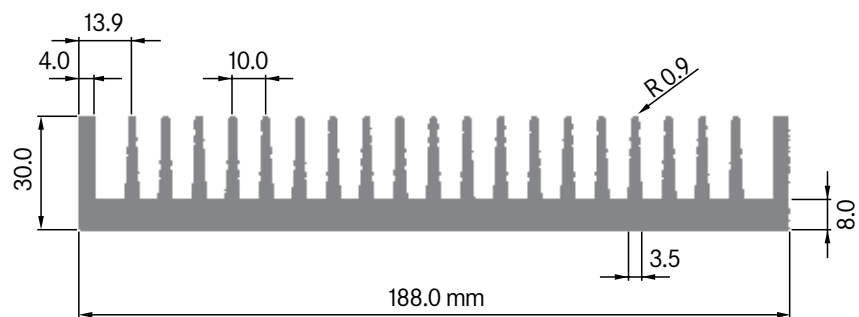

Kamm-Profile

ELB163

Breite: 163.00 mm
 Höhe: 40.00 mm
 Boden: 10.00 mm
Rippen: 17
 Gewicht: 7.86 kg

Mindestabnahmemenge auf Anfrage.

**ELB173**

Breite: 173.00 mm
 Höhe: 28.00 mm
 Boden: 4.00 mm
Rippen: 20
 Gewicht: 4.22 kg

Rth (°C/W): **0.80**
 bei 150 mm Länge

**ELB178A**

Breite: 177.45 mm
 Höhe: 50.00 mm
 Boden: 4.70 mm
Rippen: 15
 Gewicht: 6.13 kg

Rth (°C/W): **0.50**
 bei 150 mm Länge

ELB179

Breite: 179.00 mm
 Höhe: 20.00 mm
 Boden: 5.00 mm
Rippen: 20
 Gewicht: 5.40 kg

Rth (°C/W): **0.80**
 bei 150 mm Länge

**ELB188**

Breite: 188.00 mm
 Höhe: 30.00 mm
 Boden: 8.00 mm
Rippen: 21
 Gewicht: 7.34 kg

Rth (°C/W): **0.55**
 bei 150 mm Länge

**ELB190A**

Breite: 190.00 mm
 Höhe: 50.00 mm
 Boden: 4.70 mm
Rippen: 16
 Gewicht: 6.80 kg

Rth (°C/W): **0.42**
 bei 150 mm Länge

ELB190B

Breite: 190.00 mm
 Höhe: 75.00 mm
 Boden: 10.00 mm
Rippen: 18
 Gewicht: 17.89 kg

Rth (°C/W): **0.36**
 bei 150 mm Länge

**ELB191**

Breite: 190.20 mm
 Höhe: 50.00 mm
 Boden: 5.00 mm
Rippen: 16
 Gewicht: 6.90 kg