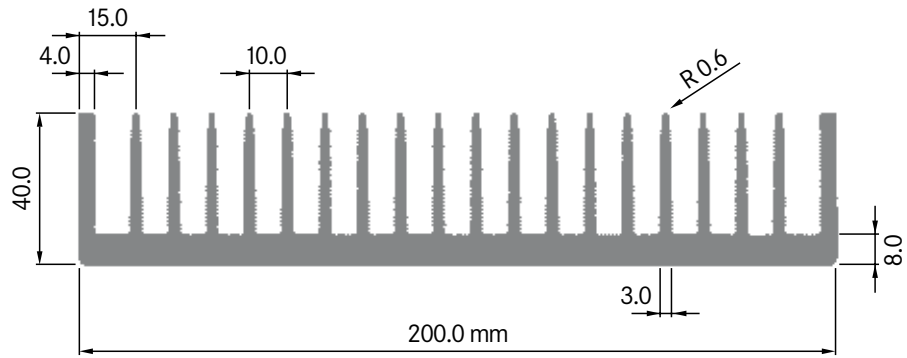

Rth (°C/W): **1.60**
 bei 150 mm Länge

ELB200B

Breite: 200.00 mm
 Höhe: 15.00 mm
 Boden: 3.50 mm
Rippen: 42
 Gewicht: 4.73 kg

Mindestabnahmemenge
auf Anfrage.

**ELB200C**

Breite: 200.00 mm
 Höhe: 15.00 mm
 Boden: 4.00 mm
Rippen: 29
 Gewicht: 3.90 kg

Rth (°C/W): **0.85**
 bei 150 mm Länge

**ELB200D**

Breite: 200.00 mm
 Höhe: 20.00 mm
 Boden: 4.00 mm
Rippen: 29
 Gewicht: 4.11 kg

Mindestabnahmemenge
auf Anfrage.

ELB200E

Breite: 200.00 mm
 Höhe: 25.00 mm
 Boden: 4.00 mm
Rippen: 29
 Gewicht: 5.38 kg

Rth (°C/W): **0.64**
 bei 150 mm Länge

**ELB200F**

Breite: 200.00 mm
 Höhe: 39.30 mm
 Boden: 8.20 mm
Rippen: 20
 Gewicht: 8.45 kg

Mindestabnahmemenge
 auf Anfrage.

**ELB200G**

Breite: 200.00 mm
 Höhe: 39.90 mm
 Boden: 9.23 mm
Rippen: 20
 Gewicht: 9.25 kg

Mindestabnahmemenge
 auf Anfrage.

ELB200H

Breite: 200.00 mm
 Höhe: 40.00 mm
 Boden: 8.00 mm
Rippen: 20
 Gewicht: 8.20 kg

Rth (°C/W): **0.50**
 bei 150 mm Länge

**ELB200J**

Breite: 200.00 mm
 Höhe: 40.00 mm
 Boden: 10.00 mm
Rippen: 20
 Gewicht: 10.68 kg