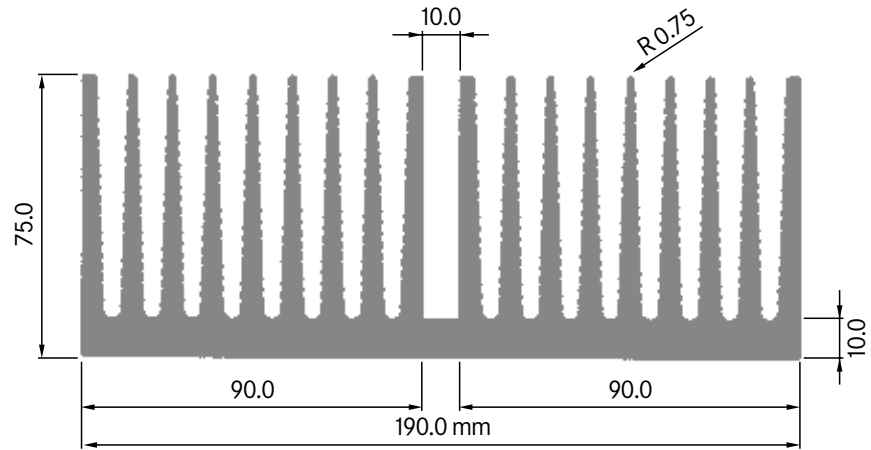

Rth (°C/W): **0.80**
 bei 150 mm Länge

**ELB178A**

Breite: 177.45 mm
 Höhe: 50.00 mm
 Boden: 4.70 mm
Rippen: 15
 Gewicht: 6.13 kg

Rth (°C/W): **0.50**
 bei 150 mm Länge

ELB179

Breite: 179.00 mm
 Höhe: 20.00 mm
 Boden: 5.00 mm
Rippen: 20
 Gewicht: 5.40 kg

Rth (°C/W): **0.80**
 bei 150 mm Länge

**ELB188**

Breite: 188.00 mm
 Höhe: 30.00 mm
 Boden: 8.00 mm
Rippen: 21
 Gewicht: 7.34 kg

Rth (°C/W): **0.55**
 bei 150 mm Länge

**ELB190A**

Breite: 190.00 mm
 Höhe: 50.00 mm
 Boden: 4.70 mm
Rippen: 16
 Gewicht: 6.80 kg

Rth (°C/W): **0.42**
 bei 150 mm Länge

ELB190B

Breite: 190.00 mm
 Höhe: 75.00 mm
 Boden: 10.00 mm
Rippen: 18
 Gewicht: 17.89 kg

Rth (°C/W): **0.36**
 bei 150 mm Länge

**ELB191**

Breite: 190.20 mm
 Höhe: 50.00 mm
 Boden: 5.00 mm
Rippen: 16
 Gewicht: 6.90 kg

Rth (°C/W): **0.75**
 bei 150 mm Länge

**ELB198**

Breite: 197.50 mm
 Höhe: 14.50 mm
 Boden: 5.00 mm
Rippen: 22
 Gewicht: 4.30 kg

Rth (°C/W): **0.87**
 bei 150 mm Länge

**ELB200A**

Breite: 200.00 mm
 Höhe: 9.00 mm
 Boden: 3.50 mm
Rippen: 31
 Gewicht: 2.84 kg