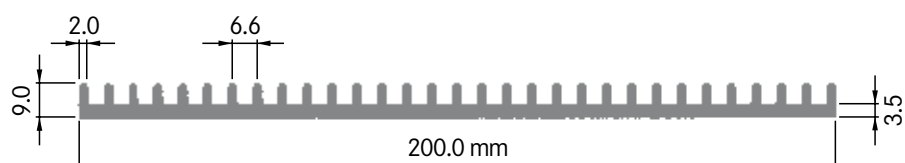

Rth (°C/W): **0.42**
 bei 150 mm Länge

ELB190B

Breite: 190.00 mm
 Höhe: 75.00 mm
 Boden: 10.00 mm
Rippen: 18
 Gewicht: 17.89 kg

Rth (°C/W): **0.36**
 bei 150 mm Länge

**ELB191**

Breite: 190.20 mm
 Höhe: 50.00 mm
 Boden: 5.00 mm
Rippen: 16
 Gewicht: 6.90 kg

Rth (°C/W): **0.75**
 bei 150 mm Länge

**ELB198**

Breite: 197.50 mm
 Höhe: 14.50 mm
 Boden: 5.00 mm
Rippen: 22
 Gewicht: 4.30 kg

Rth (°C/W): **0.87**
 bei 150 mm Länge

**ELB200A**

Breite: 200.00 mm
 Höhe: 9.00 mm
 Boden: 3.50 mm
Rippen: 31
 Gewicht: 2.84 kg

Rth (°C/W): **1.60**
 bei 150 mm Länge

ELB200B

Breite: 200.00 mm
 Höhe: 15.00 mm
 Boden: 3.50 mm
Rippen: 42
 Gewicht: 4.73 kg

Mindestabnahmemenge
auf Anfrage.

**ELB200C**

Breite: 200.00 mm
 Höhe: 15.00 mm
 Boden: 4.00 mm
Rippen: 29
 Gewicht: 3.90 kg

Rth (°C/W): **0.85**
 bei 150 mm Länge

**ELB200D**

Breite: 200.00 mm
 Höhe: 20.00 mm
 Boden: 4.00 mm
Rippen: 29
 Gewicht: 4.11 kg

Mindestabnahmemenge
auf Anfrage.

ELB200E

Breite: 200.00 mm
 Höhe: 25.00 mm
 Boden: 4.00 mm
Rippen: 29
 Gewicht: 5.38 kg