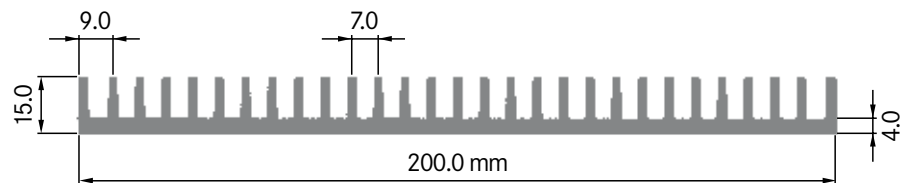

Rth (°C/W): **0.75**
 bei 150 mm Länge

**ELB198**

Breite: 197.50 mm
 Höhe: 14.50 mm
 Boden: 5.00 mm
Rippen: 22
 Gewicht: 4.30 kg

Rth (°C/W): **0.87**
 bei 150 mm Länge

**ELB200A**

Breite: 200.00 mm
 Höhe: 9.00 mm
 Boden: 3.50 mm
Rippen: 31
 Gewicht: 2.84 kg

Rth (°C/W): **1.60**
 bei 150 mm Länge

ELB200B

Breite: 200.00 mm
 Höhe: 15.00 mm
 Boden: 3.50 mm
Rippen: 42
 Gewicht: 4.73 kg

Mindestabnahmemenge
auf Anfrage.

**ELB200C**

Breite: 200.00 mm
 Höhe: 15.00 mm
 Boden: 4.00 mm
Rippen: 29
 Gewicht: 3.90 kg

Rth (°C/W): **0.85**
 bei 150 mm Länge

**ELB200D**

Breite: 200.00 mm
 Höhe: 20.00 mm
 Boden: 4.00 mm
Rippen: 29
 Gewicht: 4.11 kg

Mindestabnahmemenge
auf Anfrage.

ELB200E

Breite: 200.00 mm
 Höhe: 25.00 mm
 Boden: 4.00 mm
Rippen: 29
 Gewicht: 5.38 kg

Rth (°C/W): **0.64**
 bei 150 mm Länge

**ELB200F**

Breite: 200.00 mm
 Höhe: 39.30 mm
 Boden: 8.20 mm
Rippen: 20
 Gewicht: 8.45 kg

Mindestabnahmemenge
 auf Anfrage.

**ELB200G**

Breite: 200.00 mm
 Höhe: 39.90 mm
 Boden: 9.23 mm
Rippen: 20
 Gewicht: 9.25 kg