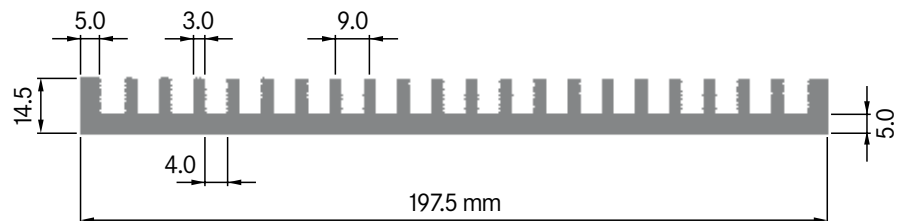

Rth (°C/W): **0.42**
 bei 150 mm Länge

ELB190B

Breite: 190.00 mm
 Höhe: 75.00 mm
 Boden: 10.00 mm
Rippen: 18
 Gewicht: 17.89 kg

Rth (°C/W): **0.36**
 bei 150 mm Länge

**ELB191**

Breite: 190.20 mm
 Höhe: 50.00 mm
 Boden: 5.00 mm
Rippen: 16
 Gewicht: 6.90 kg

Mindestabnahmemenge auf Anfrage.

**ELB196**

Breite: 196.00 mm
 Höhe: 26.00 mm
 Boden: 5.00 mm
Rippen: 24
 Gewicht: 5.63 kg

Mindestabnahmemenge auf Anfrage.

ELB197

Breite: 197.00 mm
 Höhe: 20.00 mm
 Boden: 5.00 mm
Rippen: 22
 Gewicht: 5.49 kg

Rth (°C/W): **0.75**
 bei 150 mm Länge

**ELB198**

Breite: 197.50 mm
 Höhe: 14.50 mm
 Boden: 5.00 mm
Rippen: 22
 Gewicht: 4.30 kg

Rth (°C/W): **0.87**
 bei 150 mm Länge

**ELB200A**

Breite: 200.00 mm
 Höhe: 9.00 mm
 Boden: 3.50 mm
Rippen: 31
 Gewicht: 2.84 kg

Rth (°C/W): **1.60**
 bei 150 mm Länge

ELB200B

Breite: 200.00 mm
 Höhe: 15.00 mm
 Boden: 3.50 mm
Rippen: 42
 Gewicht: 4.73 kg

Mindestabnahmemenge
auf Anfrage.

**ELB200C**

Breite: 200.00 mm
 Höhe: 15.00 mm
 Boden: 4.00 mm
Rippen: 29
 Gewicht: 3.90 kg