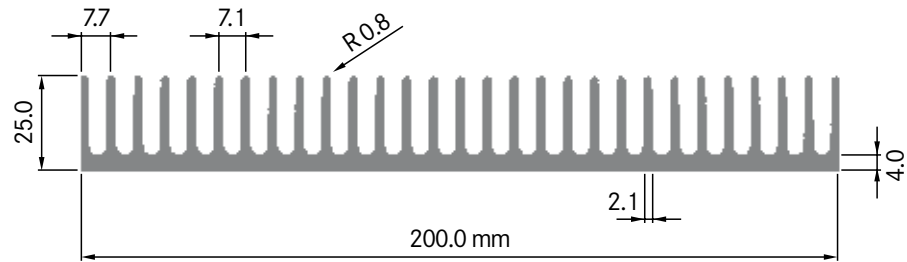

Rth (°C/W): **1.60**
 bei 150 mm Länge

ELB200B

Breite: 200.00 mm
 Höhe: 15.00 mm
 Boden: 3.50 mm
Rippen: 42
 Gewicht: 4.73 kg

Mindestabnahmemenge
auf Anfrage.

**ELB200C**

Breite: 200.00 mm
 Höhe: 15.00 mm
 Boden: 4.00 mm
Rippen: 29
 Gewicht: 3.90 kg

Rth (°C/W): **0.85**
 bei 150 mm Länge

**ELB200D**

Breite: 200.00 mm
 Höhe: 20.00 mm
 Boden: 4.00 mm
Rippen: 29
 Gewicht: 4.11 kg

Mindestabnahmemenge
auf Anfrage.

ELB200E

Breite: 200.00 mm
 Höhe: 25.00 mm
 Boden: 4.00 mm
Rippen: 29
 Gewicht: 5.38 kg

Rth (°C/W): **0.64**
 bei 150 mm Länge

**ELB200F**

Breite: 200.00 mm
 Höhe: 39.30 mm
 Boden: 8.20 mm
Rippen: 20
 Gewicht: 8.45 kg

Mindestabnahmemenge
 auf Anfrage.

**ELB200G**

Breite: 200.00 mm
 Höhe: 39.90 mm
 Boden: 9.23 mm
Rippen: 20
 Gewicht: 9.25 kg

Mindestabnahmemenge
 auf Anfrage.

ELB200H

Breite: 200.00 mm
 Höhe: 40.00 mm
 Boden: 8.00 mm
Rippen: 20
 Gewicht: 8.20 kg

Rth (°C/W): **0.50**
 bei 150 mm Länge

**ELB200J**

Breite: 200.00 mm
 Höhe: 40.00 mm
 Boden: 10.00 mm
Rippen: 20
 Gewicht: 10.68 kg