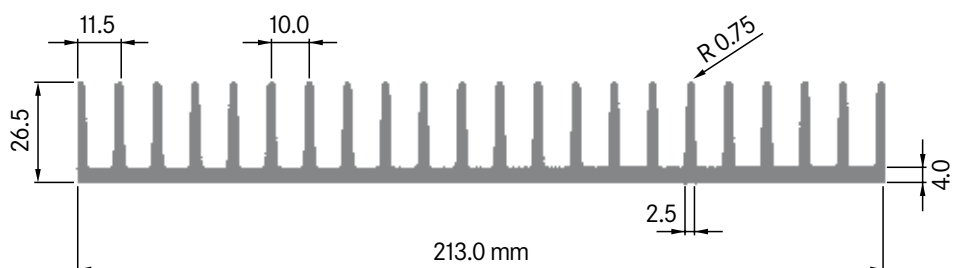

ELB213

Breite: 213.00 mm
Höhe: 26.50 mm
Boden: 4.00 mm
Rippen: 22
Gewicht: 5.00 kg

Rth (°C/W): **0.58**
bei 150 mm Länge