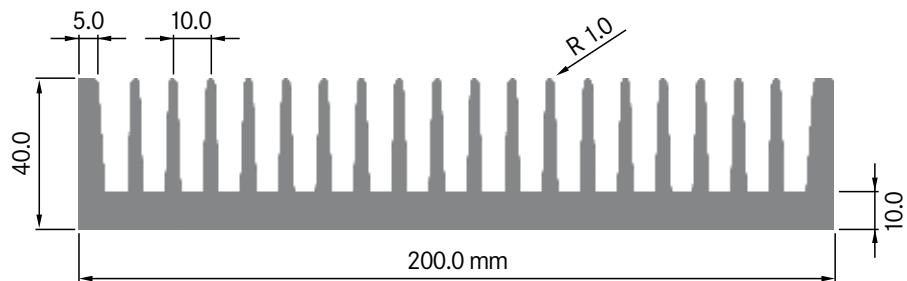

Rth (°C/W): **0.64**
 bei 150 mm Länge

**ELB200F**

Breite: 200.00 mm
 Höhe: 39.30 mm
 Boden: 8.20 mm
Rippen: 20
 Gewicht: 8.45 kg

Mindestabnahmemenge
 auf Anfrage.

**ELB200G**

Breite: 200.00 mm
 Höhe: 39.90 mm
 Boden: 9.23 mm
Rippen: 20
 Gewicht: 9.25 kg

Mindestabnahmemenge
 auf Anfrage.

ELB200H

Breite: 200.00 mm
 Höhe: 40.00 mm
 Boden: 8.00 mm
Rippen: 20
 Gewicht: 8.20 kg

Rth (°C/W): **0.50**
 bei 150 mm Länge

**ELB200J**

Breite: 200.00 mm
 Höhe: 40.00 mm
 Boden: 10.00 mm
Rippen: 20
 Gewicht: 10.68 kg

Mindestabnahmemenge
 auf Anfrage.

**ELB200K**

Breite: 200.00 mm
 Höhe: 40.00 mm
 Boden: 10.00 mm
Rippen: 20
 Gewicht: 11.15 kg

Mindestabnahmemenge
 auf Anfrage.

ELB200L

Breite: 200.00 mm
 Höhe: 65.00 mm
 Boden: 6.00 mm
Rippen: 15
 Gewicht: 8.90 kg

Rth (°C/W): **0.36**
 bei 150 mm Länge

**ELB200M**

Breite: 200.00 mm
 Höhe: 70.20 mm
 Boden: 11.20 mm
Rippen: 17
 Gewicht: 15.60 kg

Rth (°C/W): **0.39**
 bei 150 mm Länge

**ELB200N**

Breite: 200.00 mm
 Höhe: 72.00 mm
 Boden: 10.00 mm
Rippen: 18
 Gewicht: 14.68 kg