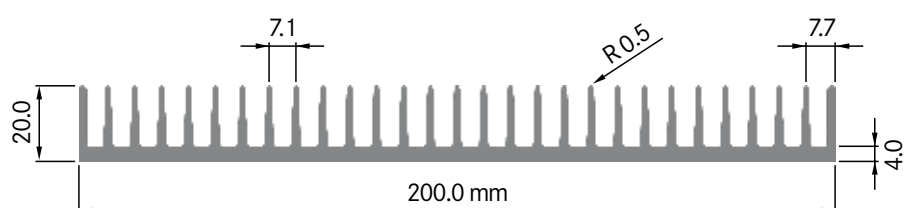

Rth (°C/W): **0.75**
 bei 150 mm Länge

**ELB198**

Breite: 197.50 mm
 Höhe: 14.50 mm
 Boden: 5.00 mm
Rippen: 22
 Gewicht: 4.30 kg

Rth (°C/W): **0.87**
 bei 150 mm Länge

**ELB200A**

Breite: 200.00 mm
 Höhe: 9.00 mm
 Boden: 3.50 mm
Rippen: 31
 Gewicht: 2.84 kg

Rth (°C/W): **1.60**
 bei 150 mm Länge

ELB200B

Breite: 200.00 mm
 Höhe: 15.00 mm
 Boden: 3.50 mm
Rippen: 42
 Gewicht: 4.73 kg

Mindestabnahmemenge
auf Anfrage.

**ELB200C**

Breite: 200.00 mm
 Höhe: 15.00 mm
 Boden: 4.00 mm
Rippen: 29
 Gewicht: 3.90 kg

Rth (°C/W): **0.85**
 bei 150 mm Länge

**ELB200D**

Breite: 200.00 mm
 Höhe: 20.00 mm
 Boden: 4.00 mm
Rippen: 29
 Gewicht: 4.11 kg

Mindestabnahmemenge
auf Anfrage.

ELB200E

Breite: 200.00 mm
 Höhe: 25.00 mm
 Boden: 4.00 mm
Rippen: 29
 Gewicht: 5.38 kg

Rth (°C/W): **0.64**
 bei 150 mm Länge

**ELB200F**

Breite: 200.00 mm
 Höhe: 39.30 mm
 Boden: 8.20 mm
Rippen: 20
 Gewicht: 8.45 kg

Mindestabnahmemenge
 auf Anfrage.

**ELB200G**

Breite: 200.00 mm
 Höhe: 39.90 mm
 Boden: 9.23 mm
Rippen: 20
 Gewicht: 9.25 kg