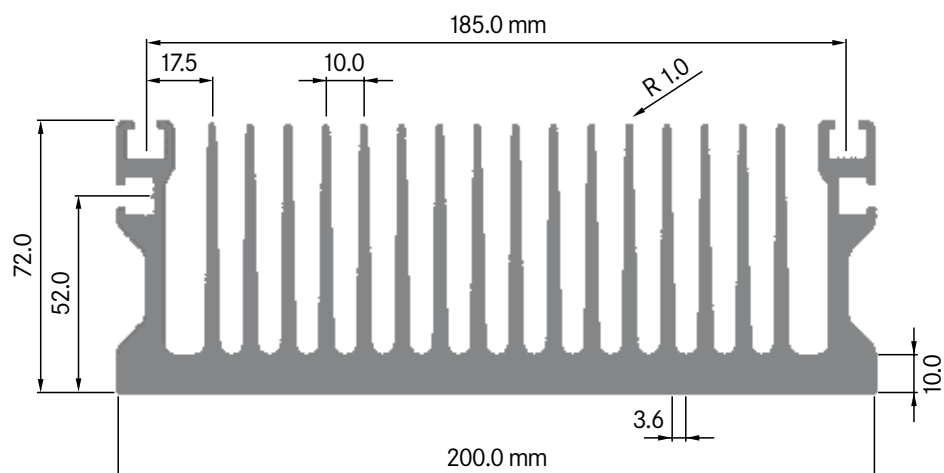

Mindestabnahmemenge
 auf Anfrage.

**ELB200K**

Breite: 200.00 mm
 Höhe: 40.00 mm
 Boden: 10.00 mm
Rippen: 20
 Gewicht: 11.15 kg

Mindestabnahmemenge
 auf Anfrage.

ELB200L

Breite: 200.00 mm
 Höhe: 65.00 mm
 Boden: 6.00 mm
Rippen: 15
 Gewicht: 8.90 kg

Rth (°C/W): **0.36**
 bei 150 mm Länge

**ELB200M**

Breite: 200.00 mm
 Höhe: 70.20 mm
 Boden: 11.20 mm
Rippen: 17
 Gewicht: 15.60 kg

Rth (°C/W): **0.39**
 bei 150 mm Länge

**ELB200N**

Breite: 200.00 mm
 Höhe: 72.00 mm
 Boden: 10.00 mm
Rippen: 18
 Gewicht: 14.68 kg

Rth (°C/W): **0.39**
 bei 150 mm Länge

ELB200P

Breite: 200.00 mm
 Höhe: 72.00 mm
 Boden: 12.00 mm
Rippen: 18
 Gewicht: 17.32 kg

Mindestabnahmemenge
 auf Anfrage.

**ELB200R**

Breite: 200.00 mm
 Höhe: 83.00 mm
 Boden: 16.00 mm
Rippen: 20
 Gewicht: 19.87 kg

Mindestabnahmemenge
 auf Anfrage.

**ELB200S**

Breite: 200.00 mm
 Höhe: 84.00 mm
 Boden: 15.00 mm
Rippen: 16
 Gewicht: 17.73 kg

ELB201A

Breite: 200.50 mm
 Höhe: 81.00 mm
 Boden: 10.50 mm
Rippen: 16
 Gewicht: 17.30 kg