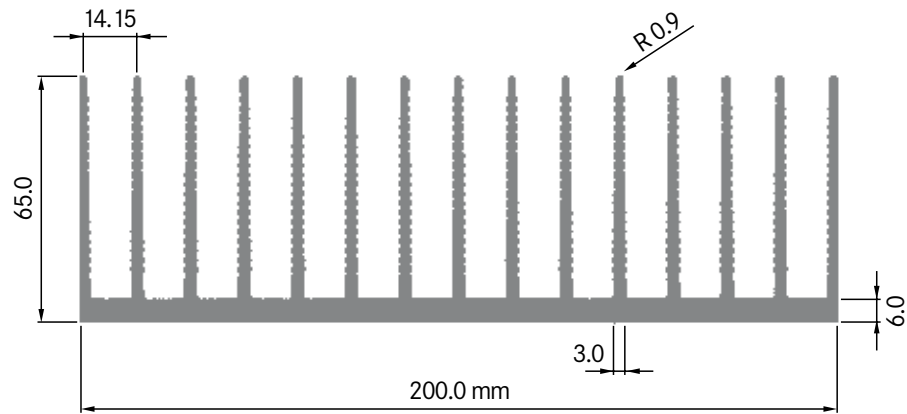

Mindestabnahmemenge
 auf Anfrage.

ELB200H

Breite: 200.00 mm
 Höhe: 40.00 mm
 Boden: 8.00 mm
Rippen: 20
 Gewicht: 8.20 kg

Rth (°C/W): **0.50**
 bei 150 mm Länge

**ELB200J**

Breite: 200.00 mm
 Höhe: 40.00 mm
 Boden: 10.00 mm
Rippen: 20
 Gewicht: 10.68 kg

Mindestabnahmemenge
 auf Anfrage.

**ELB200K**

Breite: 200.00 mm
 Höhe: 40.00 mm
 Boden: 10.00 mm
Rippen: 20
 Gewicht: 11.15 kg

Mindestabnahmemenge
 auf Anfrage.

ELB200L

Breite: 200.00 mm
 Höhe: 65.00 mm
 Boden: 6.00 mm
Rippen: 15
 Gewicht: 8.90 kg

Rth (°C/W): **0.36**
 bei 150 mm Länge

**ELB200M**

Breite: 200.00 mm
 Höhe: 70.20 mm
 Boden: 11.20 mm
Rippen: 17
 Gewicht: 15.60 kg

Rth (°C/W): **0.39**
 bei 150 mm Länge

**ELB200N**

Breite: 200.00 mm
 Höhe: 72.00 mm
 Boden: 10.00 mm
Rippen: 18
 Gewicht: 14.68 kg

Rth (°C/W): **0.39**
 bei 150 mm Länge

ELB200P

Breite: 200.00 mm
 Höhe: 72.00 mm
 Boden: 12.00 mm
Rippen: 18
 Gewicht: 17.32 kg

Mindestabnahmemenge
 auf Anfrage.

**ELB200R**

Breite: 200.00 mm
 Höhe: 83.00 mm
 Boden: 16.00 mm
Rippen: 20
 Gewicht: 19.87 kg