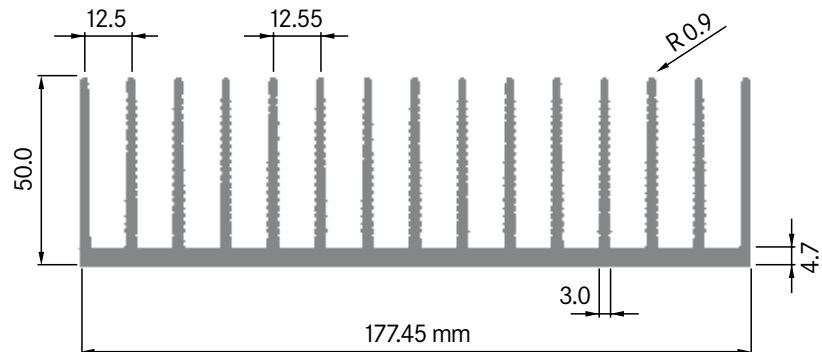

Kamm-Profile

ELB163

Breite: 163.00 mm
 Höhe: 40.00 mm
 Boden: 10.00 mm
Rippen: 17
 Gewicht: 7.86 kg

Mindestabnahmemenge auf Anfrage.

**ELB173**

Breite: 173.00 mm
 Höhe: 28.00 mm
 Boden: 4.00 mm
Rippen: 20
 Gewicht: 4.22 kg

Rth (°C/W): **0.80**
 bei 150 mm Länge

**ELB178A**

Breite: 177.45 mm
 Höhe: 50.00 mm
 Boden: 4.70 mm
Rippen: 15
 Gewicht: 6.13 kg

Rth (°C/W): **0.50**
 bei 150 mm Länge

ELB179

Breite: 179.00 mm
 Höhe: 20.00 mm
 Boden: 5.00 mm
Rippen: 20
 Gewicht: 5.40 kg

Rth (°C/W): **0.80**
 bei 150 mm Länge

**ELB188**

Breite: 188.00 mm
 Höhe: 30.00 mm
 Boden: 8.00 mm
Rippen: 21
 Gewicht: 7.34 kg

Rth (°C/W): **0.55**
 bei 150 mm Länge

**ELB190A**

Breite: 190.00 mm
 Höhe: 50.00 mm
 Boden: 4.70 mm
Rippen: 16
 Gewicht: 6.80 kg

Rth (°C/W): **0.42**
 bei 150 mm Länge

ELB190B

Breite: 190.00 mm
 Höhe: 75.00 mm
 Boden: 10.00 mm
Rippen: 18
 Gewicht: 17.89 kg

Rth (°C/W): **0.36**
 bei 150 mm Länge

**ELB191**

Breite: 190.20 mm
 Höhe: 50.00 mm
 Boden: 5.00 mm
Rippen: 16
 Gewicht: 6.90 kg