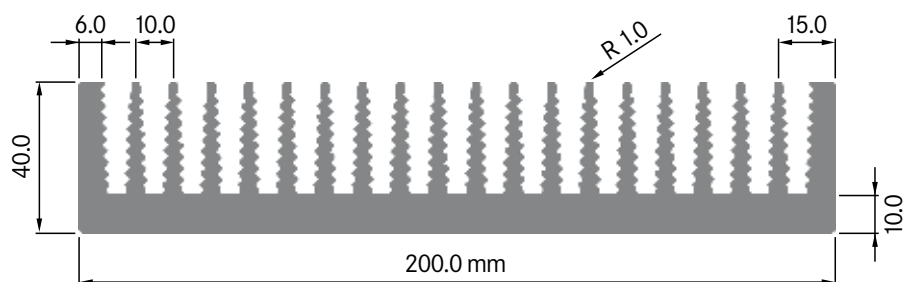

Rth (°C/W): **0.64**
 bei 150 mm Länge

**ELB200F**

Breite: 200.00 mm
 Höhe: 39.30 mm
 Boden: 8.20 mm
Rippen: 20
 Gewicht: 8.45 kg

Mindestabnahmemenge
 auf Anfrage.

**ELB200G**

Breite: 200.00 mm
 Höhe: 39.90 mm
 Boden: 9.23 mm
Rippen: 20
 Gewicht: 9.25 kg

Mindestabnahmemenge
 auf Anfrage.

ELB200H

Breite: 200.00 mm
 Höhe: 40.00 mm
 Boden: 8.00 mm
Rippen: 20
 Gewicht: 8.20 kg

Rth (°C/W): **0.50**
 bei 150 mm Länge

**ELB200J**

Breite: 200.00 mm
 Höhe: 40.00 mm
 Boden: 10.00 mm
Rippen: 20
 Gewicht: 10.68 kg

Mindestabnahmemenge
 auf Anfrage.

**ELB200K**

Breite: 200.00 mm
 Höhe: 40.00 mm
 Boden: 10.00 mm
Rippen: 20
 Gewicht: 11.15 kg

Mindestabnahmemenge
 auf Anfrage.

ELB200L

Breite: 200.00 mm
 Höhe: 65.00 mm
 Boden: 6.00 mm
Rippen: 15
 Gewicht: 8.90 kg

Rth (°C/W): **0.36**
 bei 150 mm Länge

**ELB200M**

Breite: 200.00 mm
 Höhe: 70.20 mm
 Boden: 11.20 mm
Rippen: 17
 Gewicht: 15.60 kg

Rth (°C/W): **0.39**
 bei 150 mm Länge

**ELB200N**

Breite: 200.00 mm
 Höhe: 72.00 mm
 Boden: 10.00 mm
Rippen: 18
 Gewicht: 14.68 kg