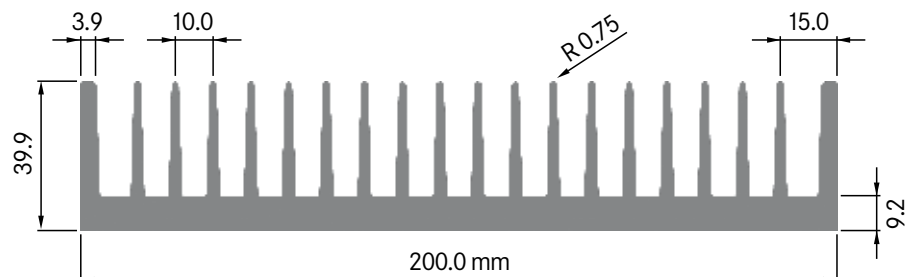

Rth (°C/W): **1.60**
 bei 150 mm Länge

ELB200B

Breite: 200.00 mm
 Höhe: 15.00 mm
 Boden: 3.50 mm
Rippen: 42
 Gewicht: 4.73 kg

Mindestabnahmemenge
auf Anfrage.

**ELB200C**

Breite: 200.00 mm
 Höhe: 15.00 mm
 Boden: 4.00 mm
Rippen: 29
 Gewicht: 3.90 kg

Rth (°C/W): **0.85**
 bei 150 mm Länge

**ELB200D**

Breite: 200.00 mm
 Höhe: 20.00 mm
 Boden: 4.00 mm
Rippen: 29
 Gewicht: 4.11 kg

Mindestabnahmemenge
auf Anfrage.

ELB200E

Breite: 200.00 mm
 Höhe: 25.00 mm
 Boden: 4.00 mm
Rippen: 29
 Gewicht: 5.38 kg

Rth (°C/W): **0.64**
 bei 150 mm Länge

**ELB200F**

Breite: 200.00 mm
 Höhe: 39.30 mm
 Boden: 8.20 mm
Rippen: 20
 Gewicht: 8.45 kg

Mindestabnahmemenge
 auf Anfrage.

**ELB200G**

Breite: 200.00 mm
 Höhe: 39.90 mm
 Boden: 9.23 mm
Rippen: 20
 Gewicht: 9.25 kg

Mindestabnahmemenge
 auf Anfrage.

ELB200H

Breite: 200.00 mm
 Höhe: 40.00 mm
 Boden: 8.00 mm
Rippen: 20
 Gewicht: 8.20 kg

Rth (°C/W): **0.50**
 bei 150 mm Länge

**ELB200J**

Breite: 200.00 mm
 Höhe: 40.00 mm
 Boden: 10.00 mm
Rippen: 20
 Gewicht: 10.68 kg